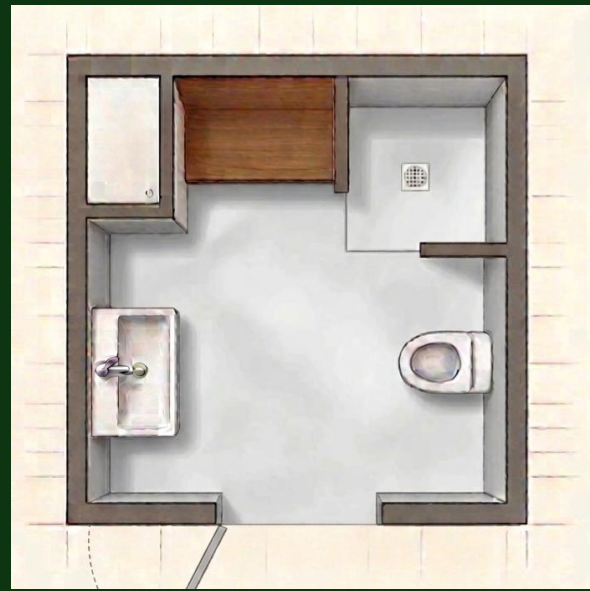

# Komplett Badezimmer

Perfekt als privates Mietbad oder Erweiterung

Walk-in Dusche und Sitzbereich für gehobene Ansprüche.

Auch behindertengerecht möglich

- Walk in Dusche (90x90)
- Integrierte Sitzbank
- Elektr. Fußbodenheizung
- WC und großer Waschtisch

# „Männersache“

Dieses stilvolle Urinalhäuschen kombiniert modernes, minimalistisches Design mit hoher Funktionalität und eignet sich ideal für den gehobenen Außenbereich.

Die vorgeseetzte Sichtschutzwand sichert die gewünschte Privatsphäre

# „Damen und Herrn“

Zwei getrennte Einheiten ( Damen und Herrn) in einem kompakten Gebäude

Dieses moderne Toilettenhäuschen ist die erstklassige Lösung für alle, die eine ästhetische und zugleich eine funktionale Sanitäreanlage im Außenbereich suchen.